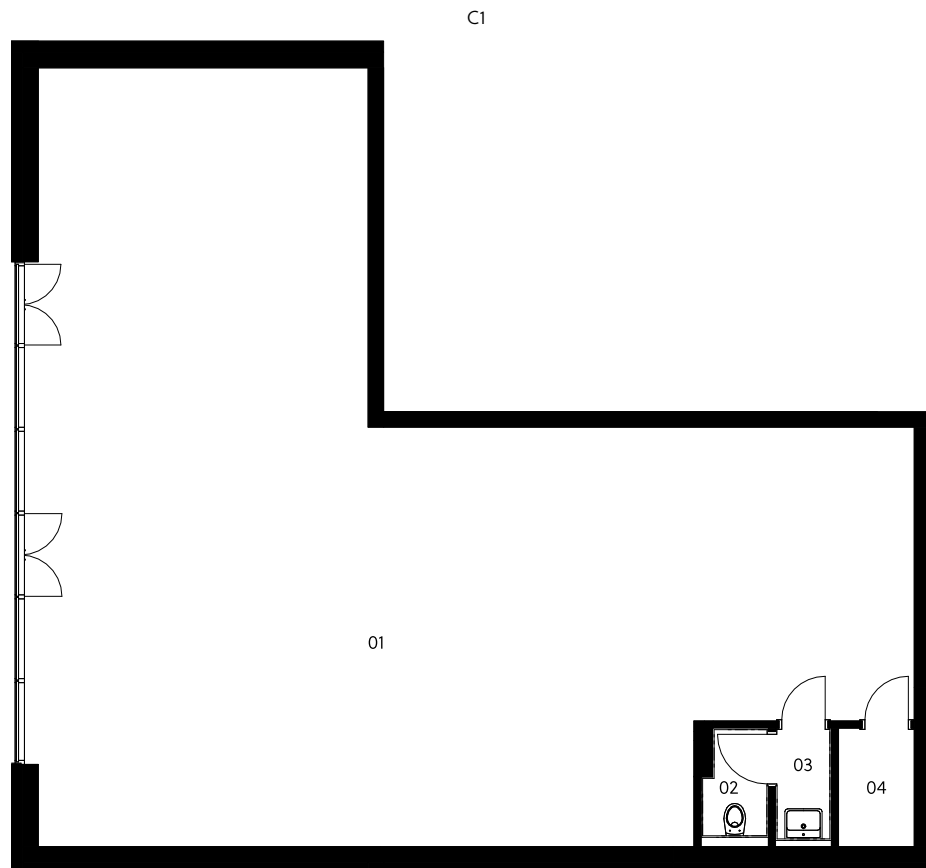

Rezidencia Starochodovská

Komerčné priestory C1

1. NP | komerčný priestor | 128,0 m²

01	Komerčný priestor	119,0 m²
02	Záchod	1,9 m²
03	Komora	1,7 m²
04	Komora	2,3 m²

Použitelná oblasť 125,0 m²

Podlahová plocha celkového 128,0 m²

crescon
crescon.cz

Oranžové prvky v pozemnom pláne jednotky nie sú súčasťou ponuky.
Podľa vládneho nariadenia č. 366/2013 Coll.

Plán pozemku ohraničený vnútornými stranami periférnych stien, vrátane plánu pozemného plánu všetkých vertikálnych zatažení a nestálych štruktúr vo vnútri jednotky.