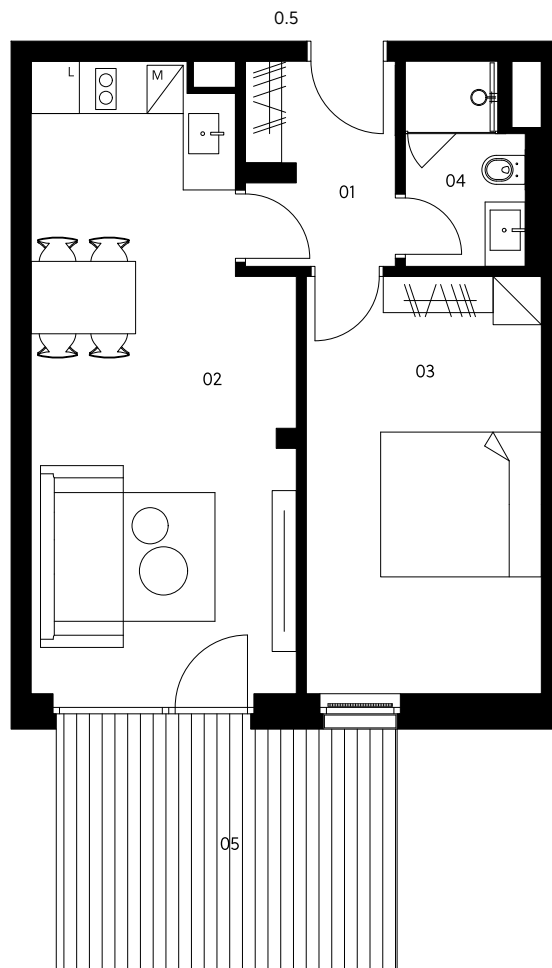

Situace

1. PP

Zahrádky 1000

Apartmán 0.5

1. PP | 2+kk | 49,6 m²

01	Vstupní hala	4,6 m ²
02	Obývací pokoj s kuchyní	24,0 m ²
03	Ložnice	15,2 m ²
04	Koupelna	3,5 m ²
Užitná plocha celkem		47,3 m²
Podlahová plocha celkem		49,6 m²
05	Terasa	13,4 m ²
Exteriér celkem		13,4 m²

V ceně bytu je 1 sklepní kóje.

crescon
crescon.cz

Oranžové prvky v půdorysu jednotky nejsou součástí nabídky. Podlahová plocha je dle nařízení vlády č. 366/2013 Sb. půdorysná plocha ohraničená vnitřními stranami obvodových zdí včetně půdorysné plochy všech svislých nosných i nenosných konstrukcí uvnitř jednotky.