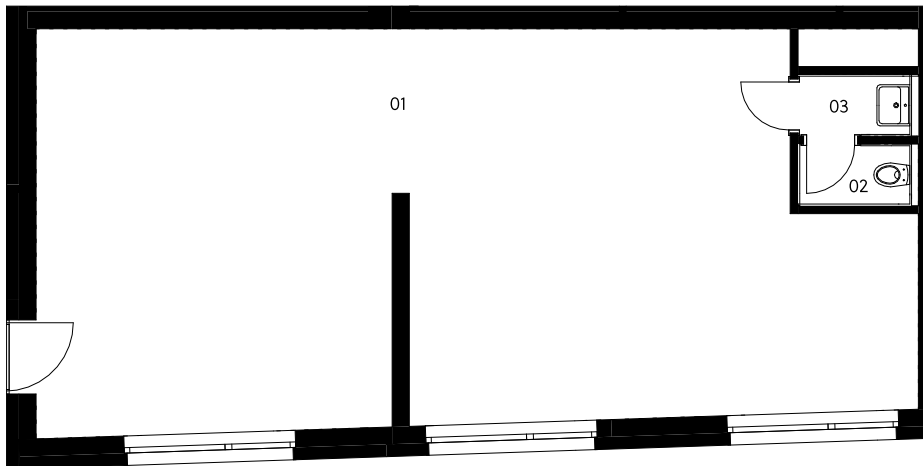

Situace

C2

Rezidence Starochodovská

Komerční prostory C2

1. NP | komerční prostor | 72,9 m²

01	Komerční prostor	69,2 m ²
02	Komora	1,6 m ²
03	WC	1,6 m ²

Užitná plocha celkem 72,3 m²

Podlahová plocha celkem 72,9 m²

pozice na podlaží

crescon

crescon.cz

Oranžové prvky v půdorysu jednotky nejsou součástí nabídky. Podlahová plocha je dle nařízení vlády č. 366/2013 Sb. půdorysná plocha ohraničená vnitřními stranami obvodových zdí včetně půdorysné plochy všech svislých nosných i nenosných konstrukcí uvnitř jednotky.