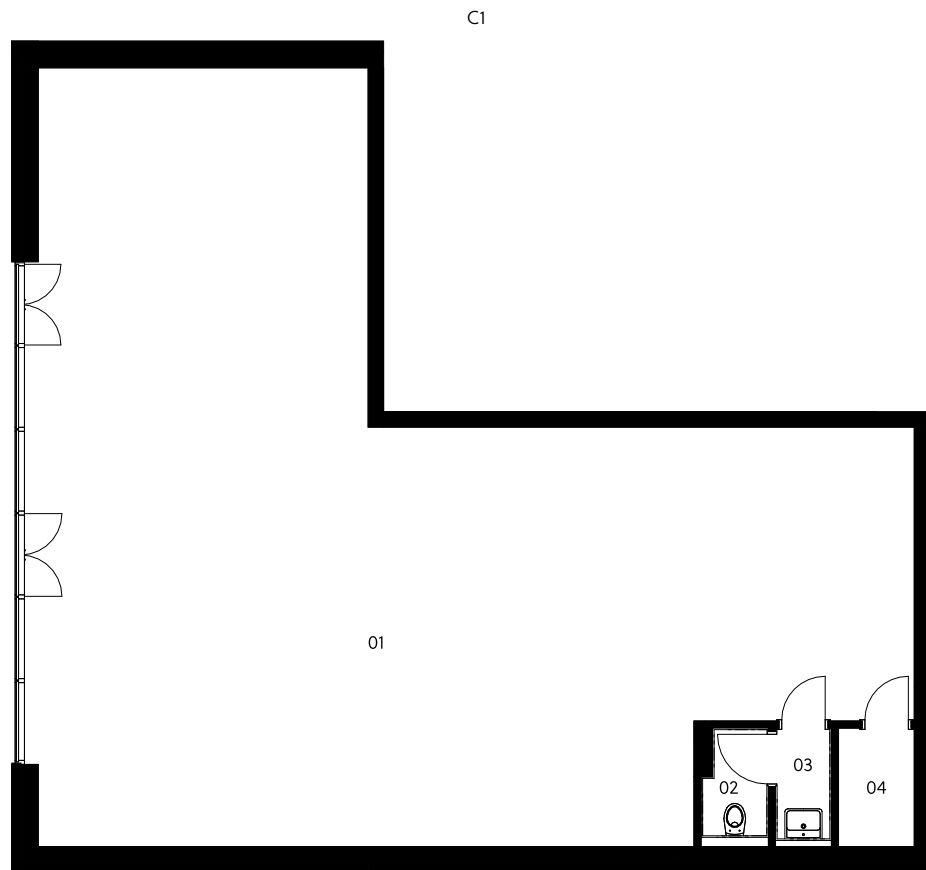

Rezidence Starochodovská

Komerční prostory C1

1. NP | komerční prostor | 128,0 m²

01	Komerční prostor	119,0 m ²
02	WC	1,9 m ²
03	Komora	1,7 m ²
04	Komora	2,3 m ²

Užitná plocha celkem 125,0 m²

Podlahová plocha celkem 128,0 m²

crescon

crescon.cz

Oranžové prvky v půdorysu jednotky nejsou součástí nabídky. Podlahová plocha je dle nařízení vlády č. 366/2013 Sb. půdorysná plocha ohraničená vnitřními stranami obvodových zdí včetně půdorysné plochy všech svislých nosných i nenosných konstrukcí uvnitř jednotky.