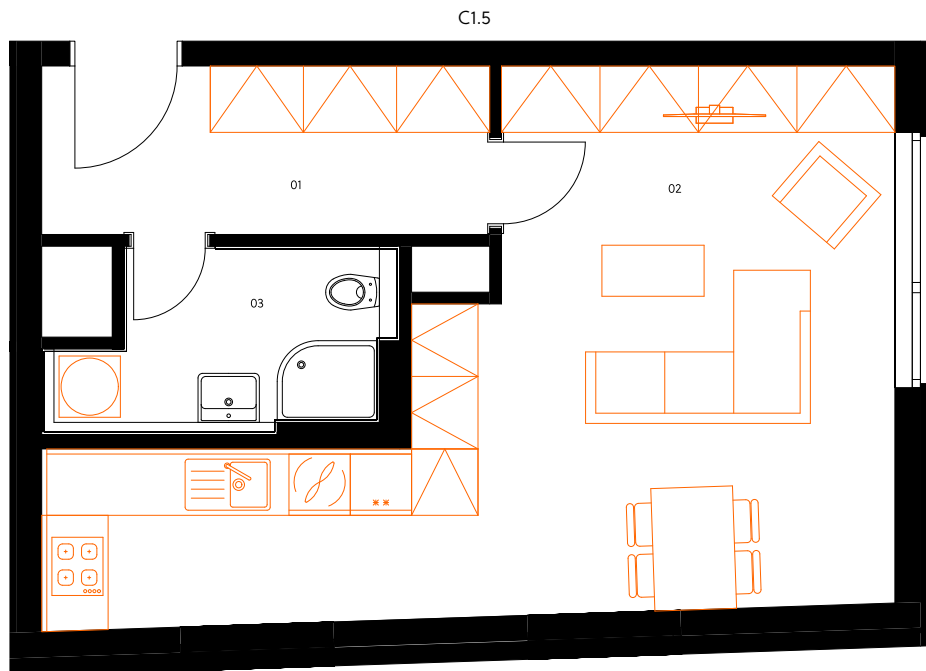

Rezidence Starochodovská

Byt C1.5

1. NP | 1+kk | 44,6 m²

01	Vstupní hala	7,2 m ²
02	Obývací pokoj s kuchyní	29,5 m ²
03	Koupelna	5,4 m ²

Užitná plocha celkem 42,1 m²

Podlahová plocha celkem 44,6 m²

V ceně bytu je 1 sklepní kóje.

Energetický štítek B

crescon
crescon.cz

Oranžové prvky v půdorysu jednotky nejsou součástí nabídky. Podlahová plocha je dle nařízení vlády č. 366/2013 Sb. půdorysná plocha ohraničená vnitřními stranami obvodových zdí včetně půdorysné plochy všech svislých nosných i nenosných konstrukcí uvnitř jednotky.